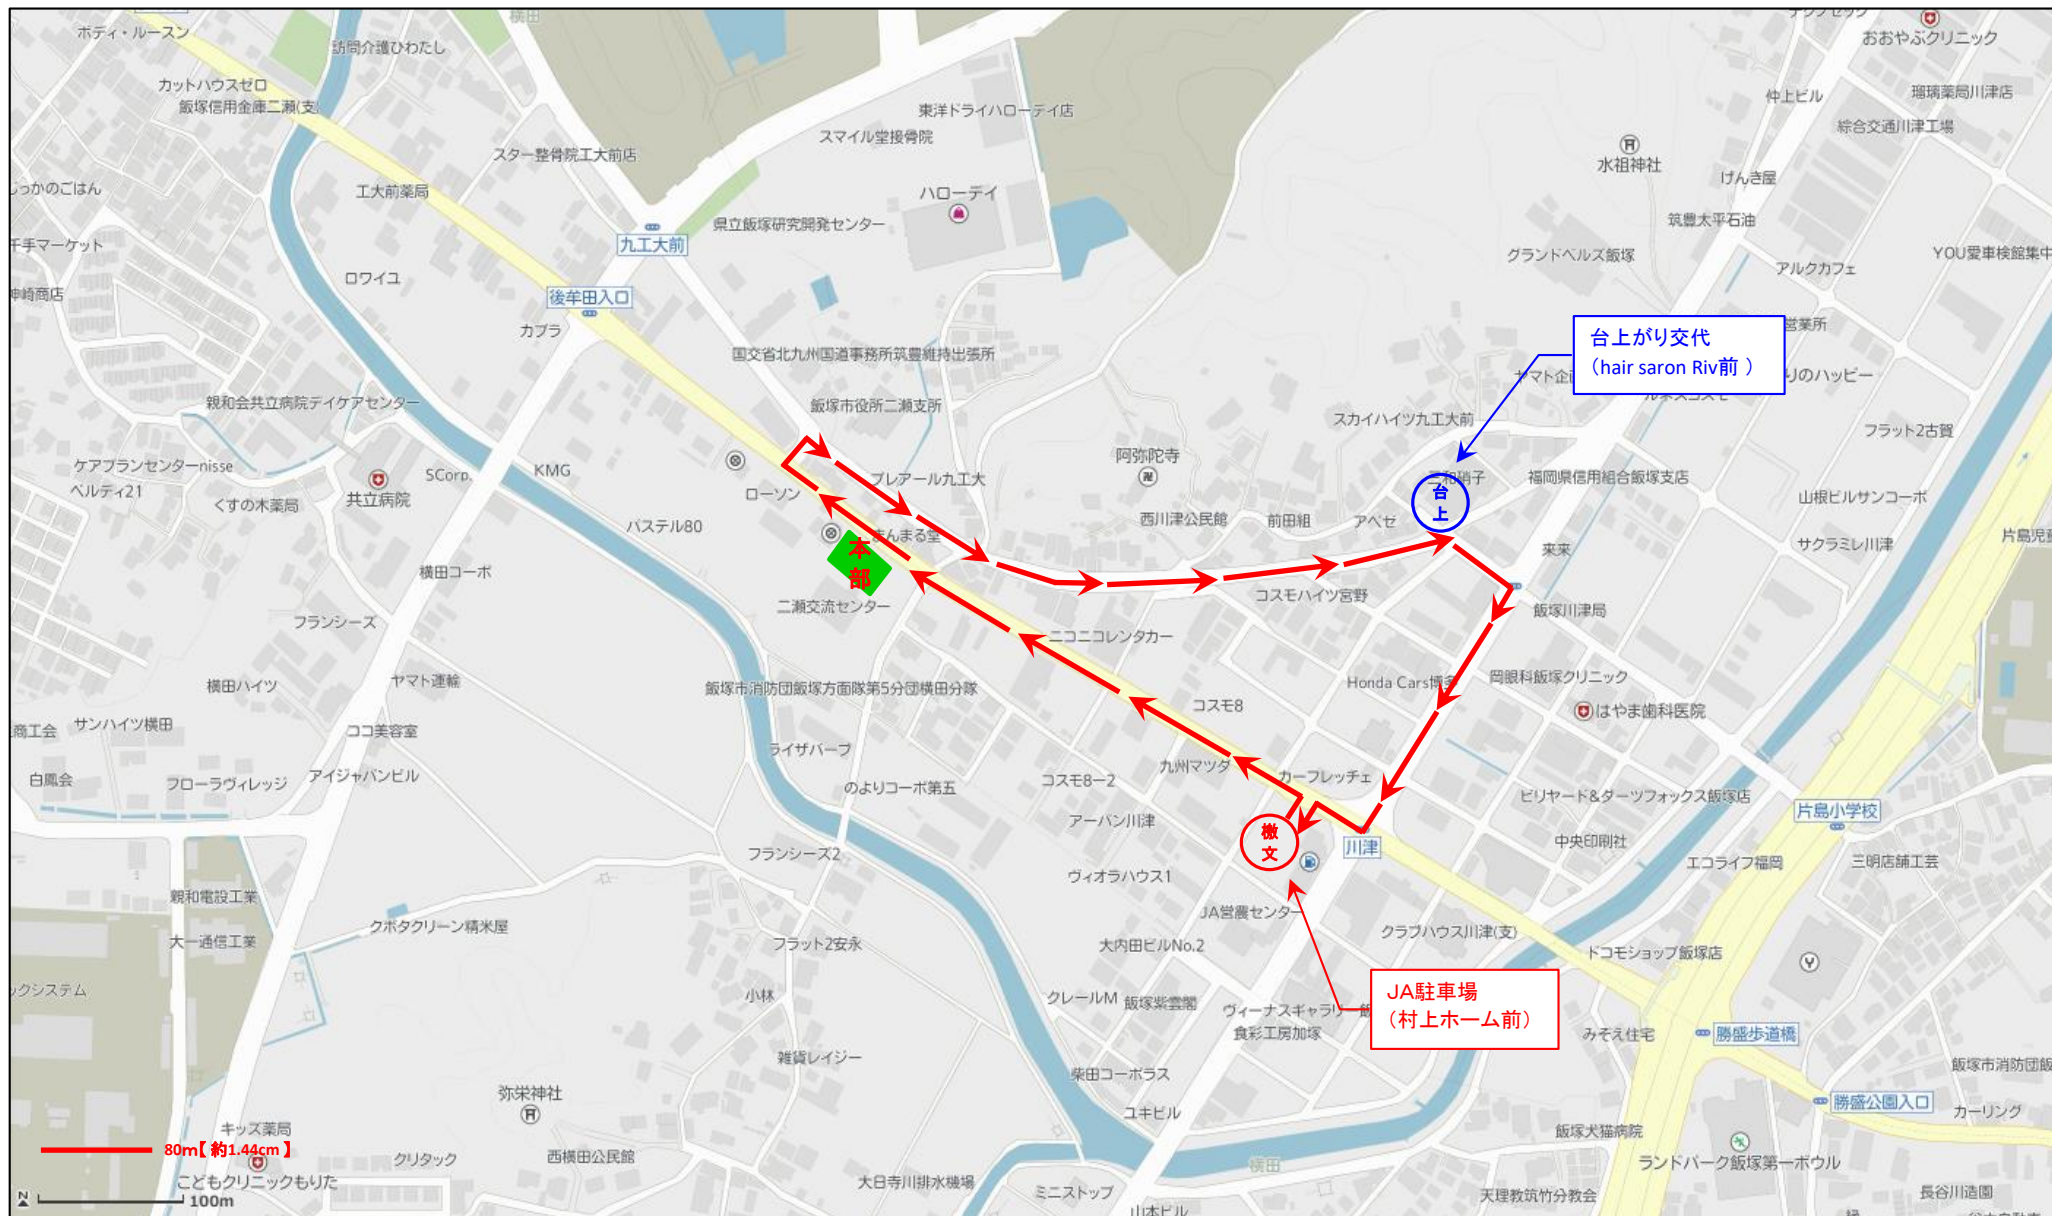

令和6年7月11日（木）飯塚山笠二瀬流れ 流れ昇きコース【川津方面】 約 1.4 km

令和6年7月13日(土) 飯塚山笠二瀬流れ 流れ昇きコース【相田方面】 約2.2km