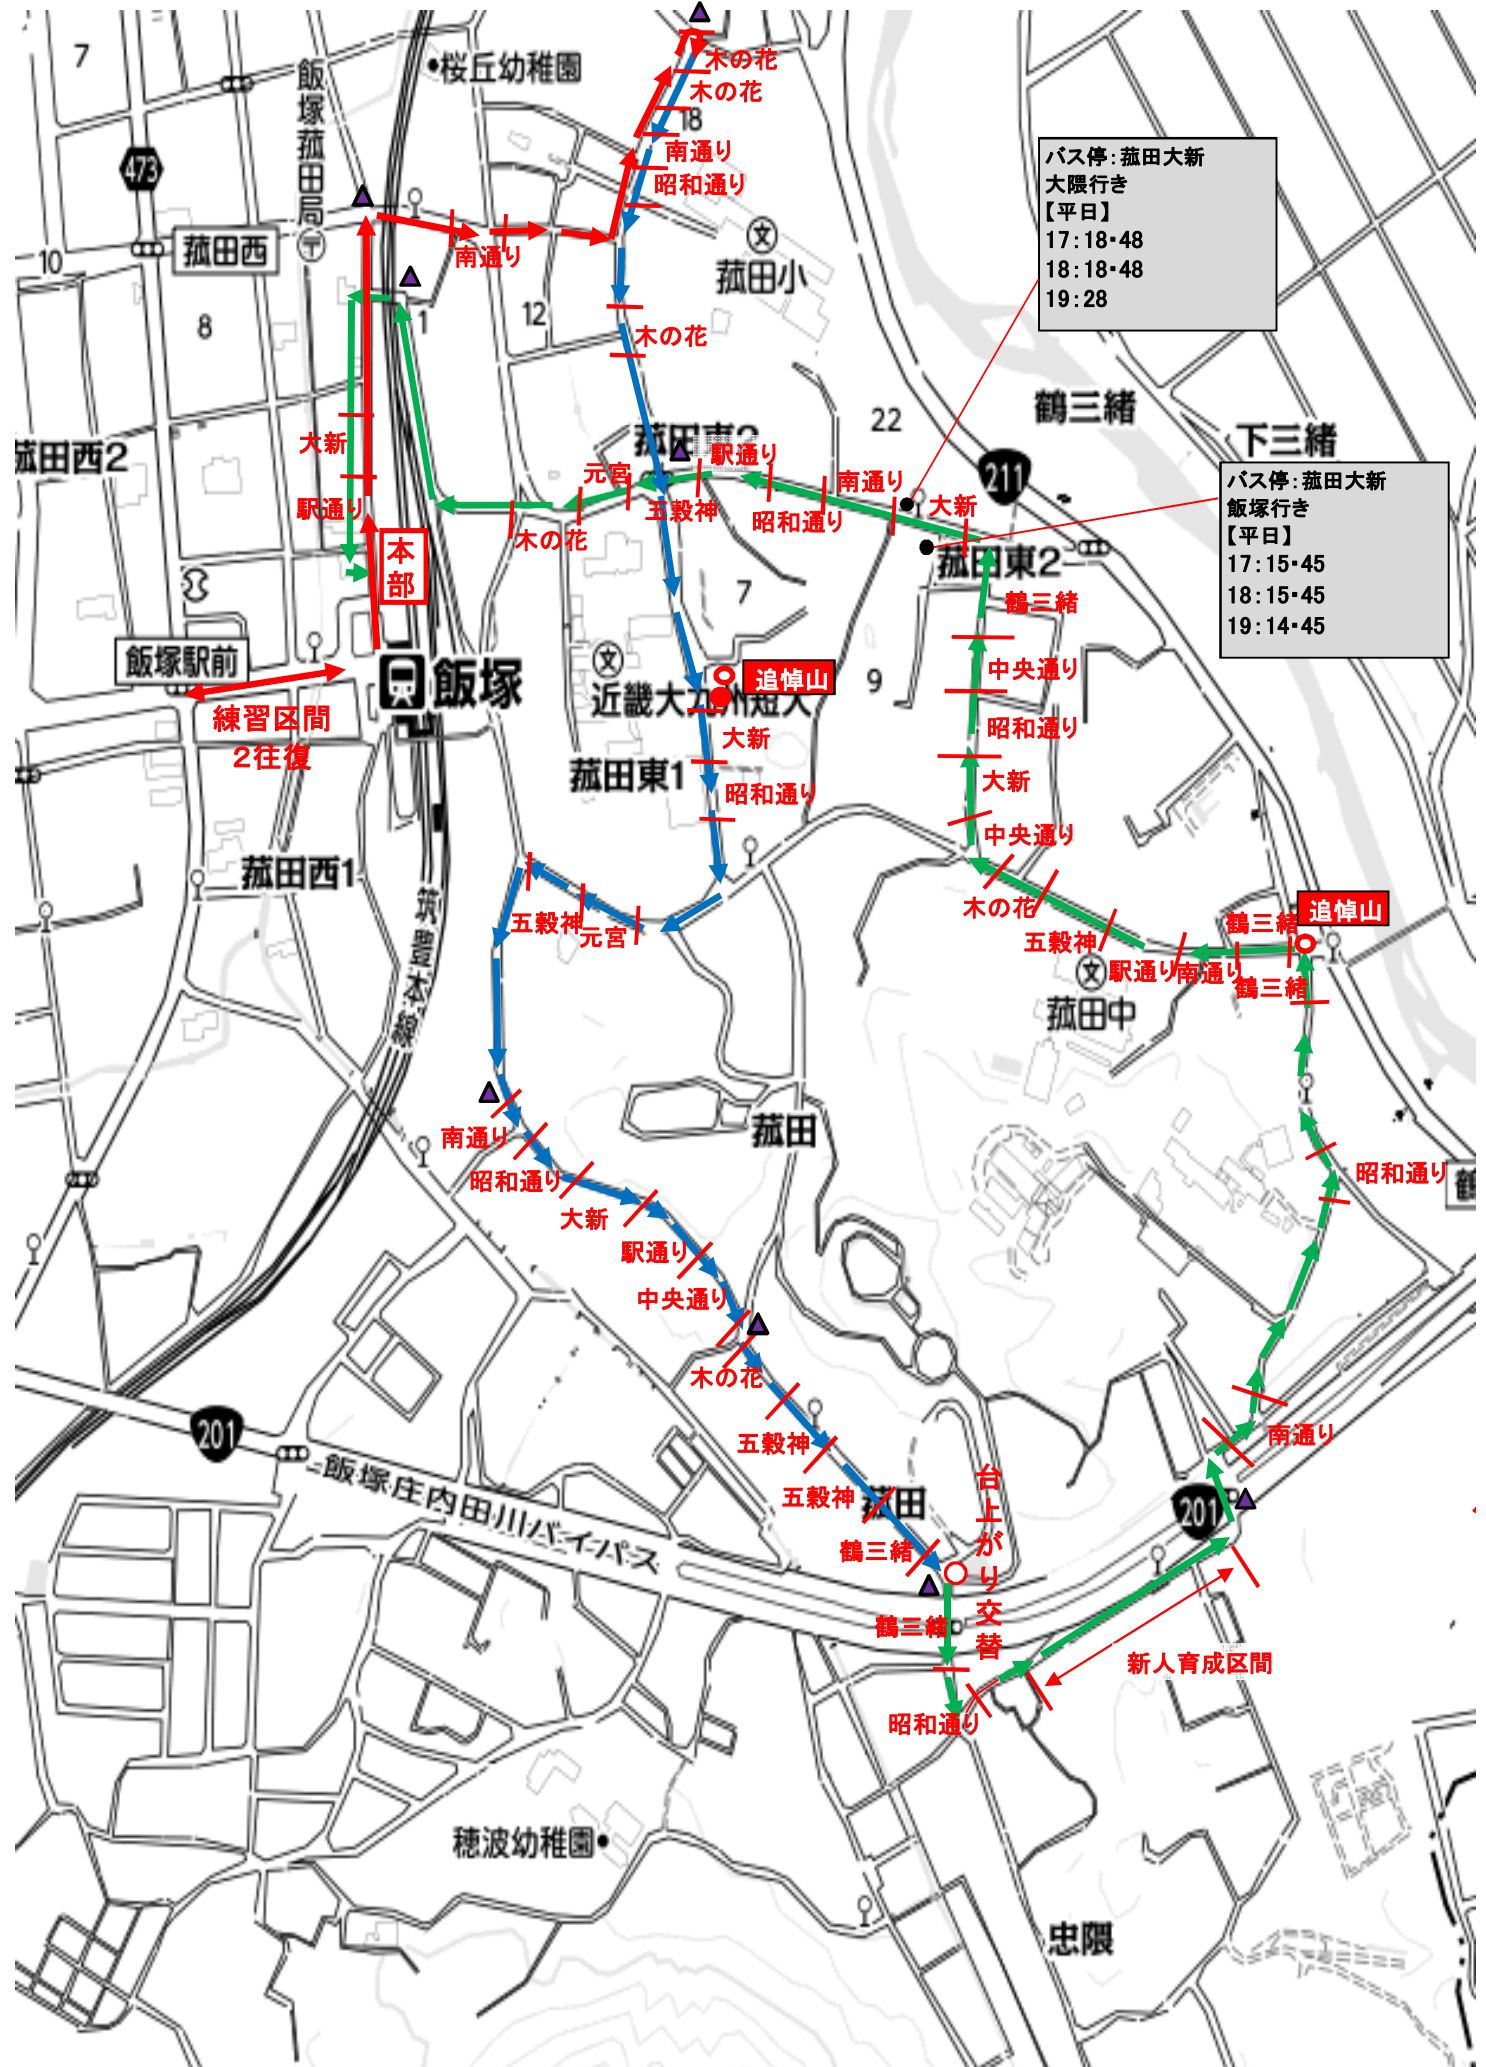

# 令和6年7月11日(木) 流れ昇き東コース

バス停: 孤田大新  
大隈行き  
【平日】  
17: 18・48  
18: 18・48  
19: 28

バス停: 孤田大新  
飯塚行き  
【平日】  
17: 15・45  
18: 15・45  
19: 14・45

練習区間  
2往復

新人育成区間

# 令和6年7月13日(土) 流れ昇き西コース