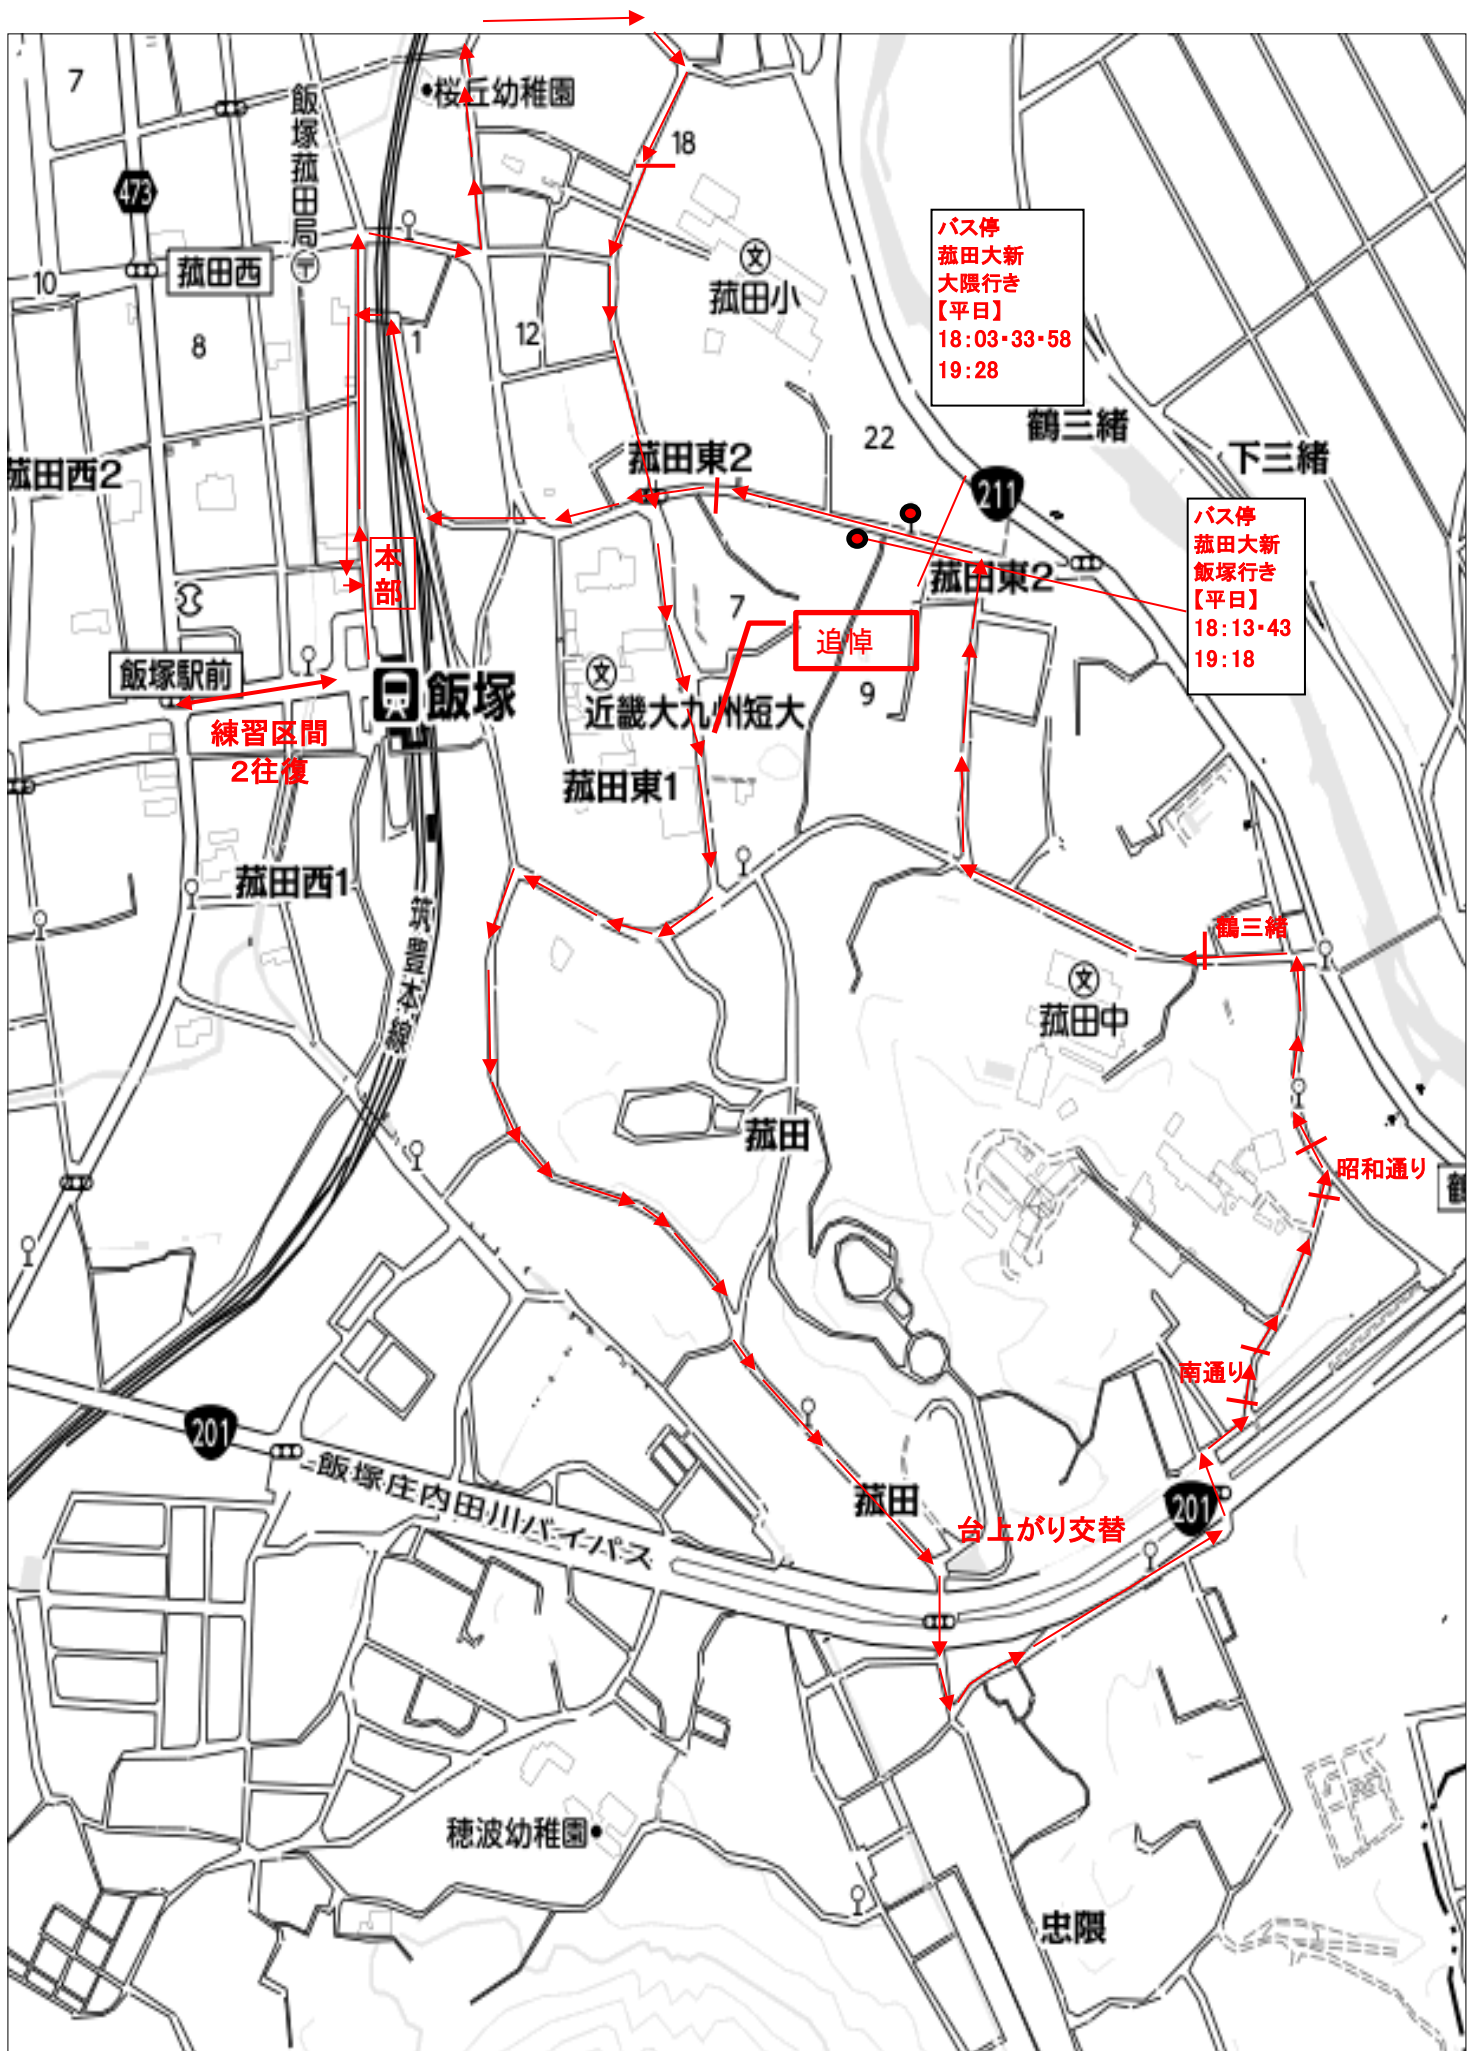

令和5年7月11日(火) 菰田流れ 流れがき東コース

令和5年7月13日(木) 菰田流れ 流れがき西コース