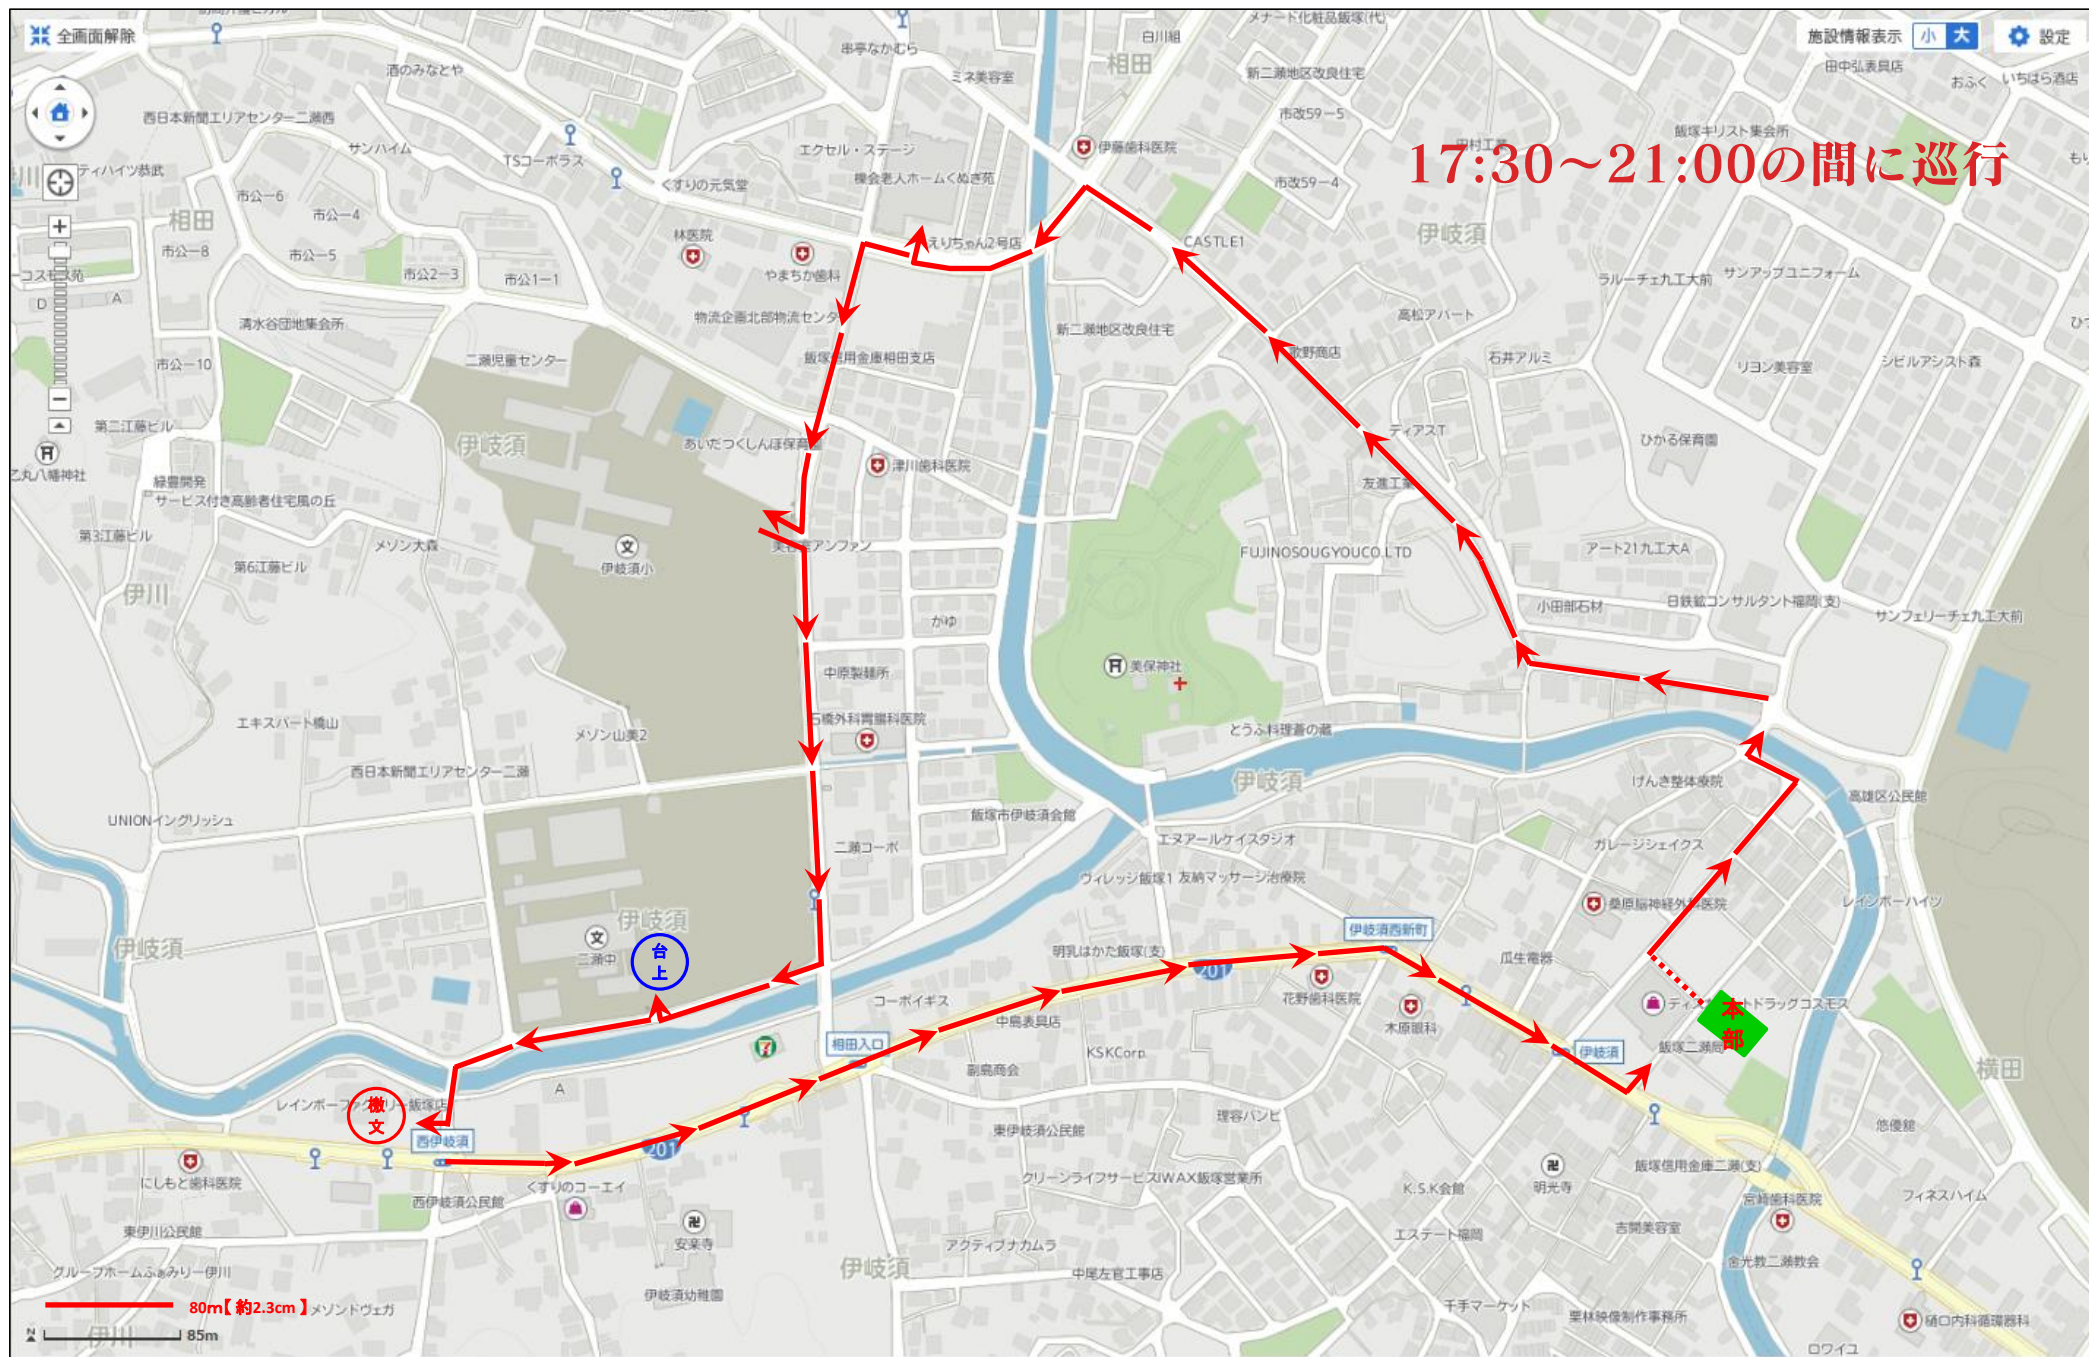

# 令和元年7月11日（木）飯塚山笠二瀬流れ 流れ昇きコース【相田・伊川・伊岐須コース】 約 2.6 km

# 令和元年7月13日（土）飯塚山笠二瀬流れ 流れ昇きコース【新町・高雄・川津コース】 約3.0km