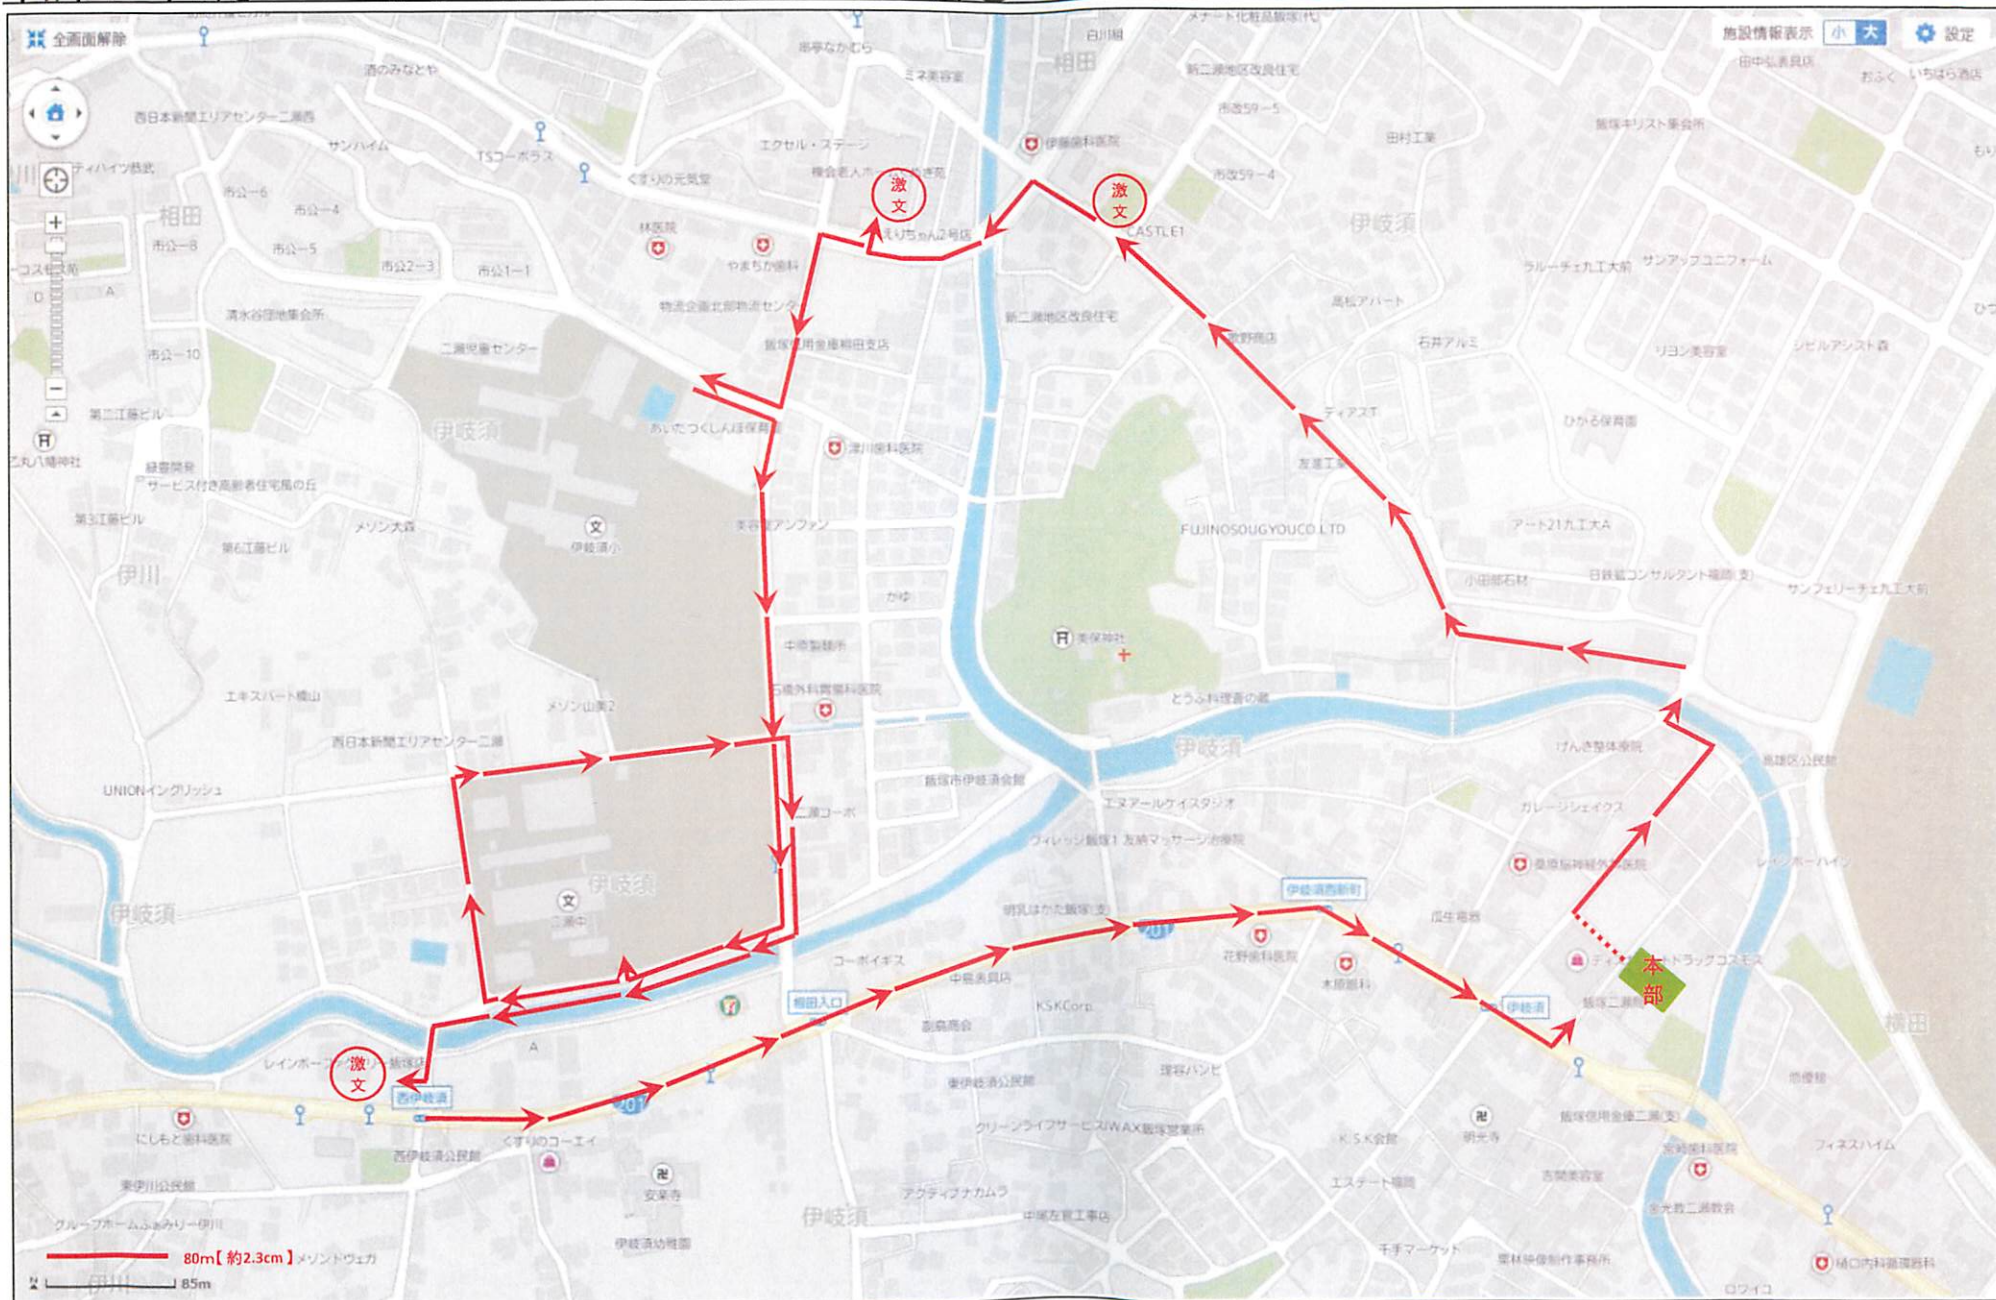

平成29年7月11日（火）飯塚山笠二瀬流れ 流れ昇きコース【相田・伊川・伊岐須コース】 約 3.4 km

平成29年7月13日（木）飯塚山笠二瀬流れ 流れ昇きコース【新町・高雄・川津コース】 約3.3km