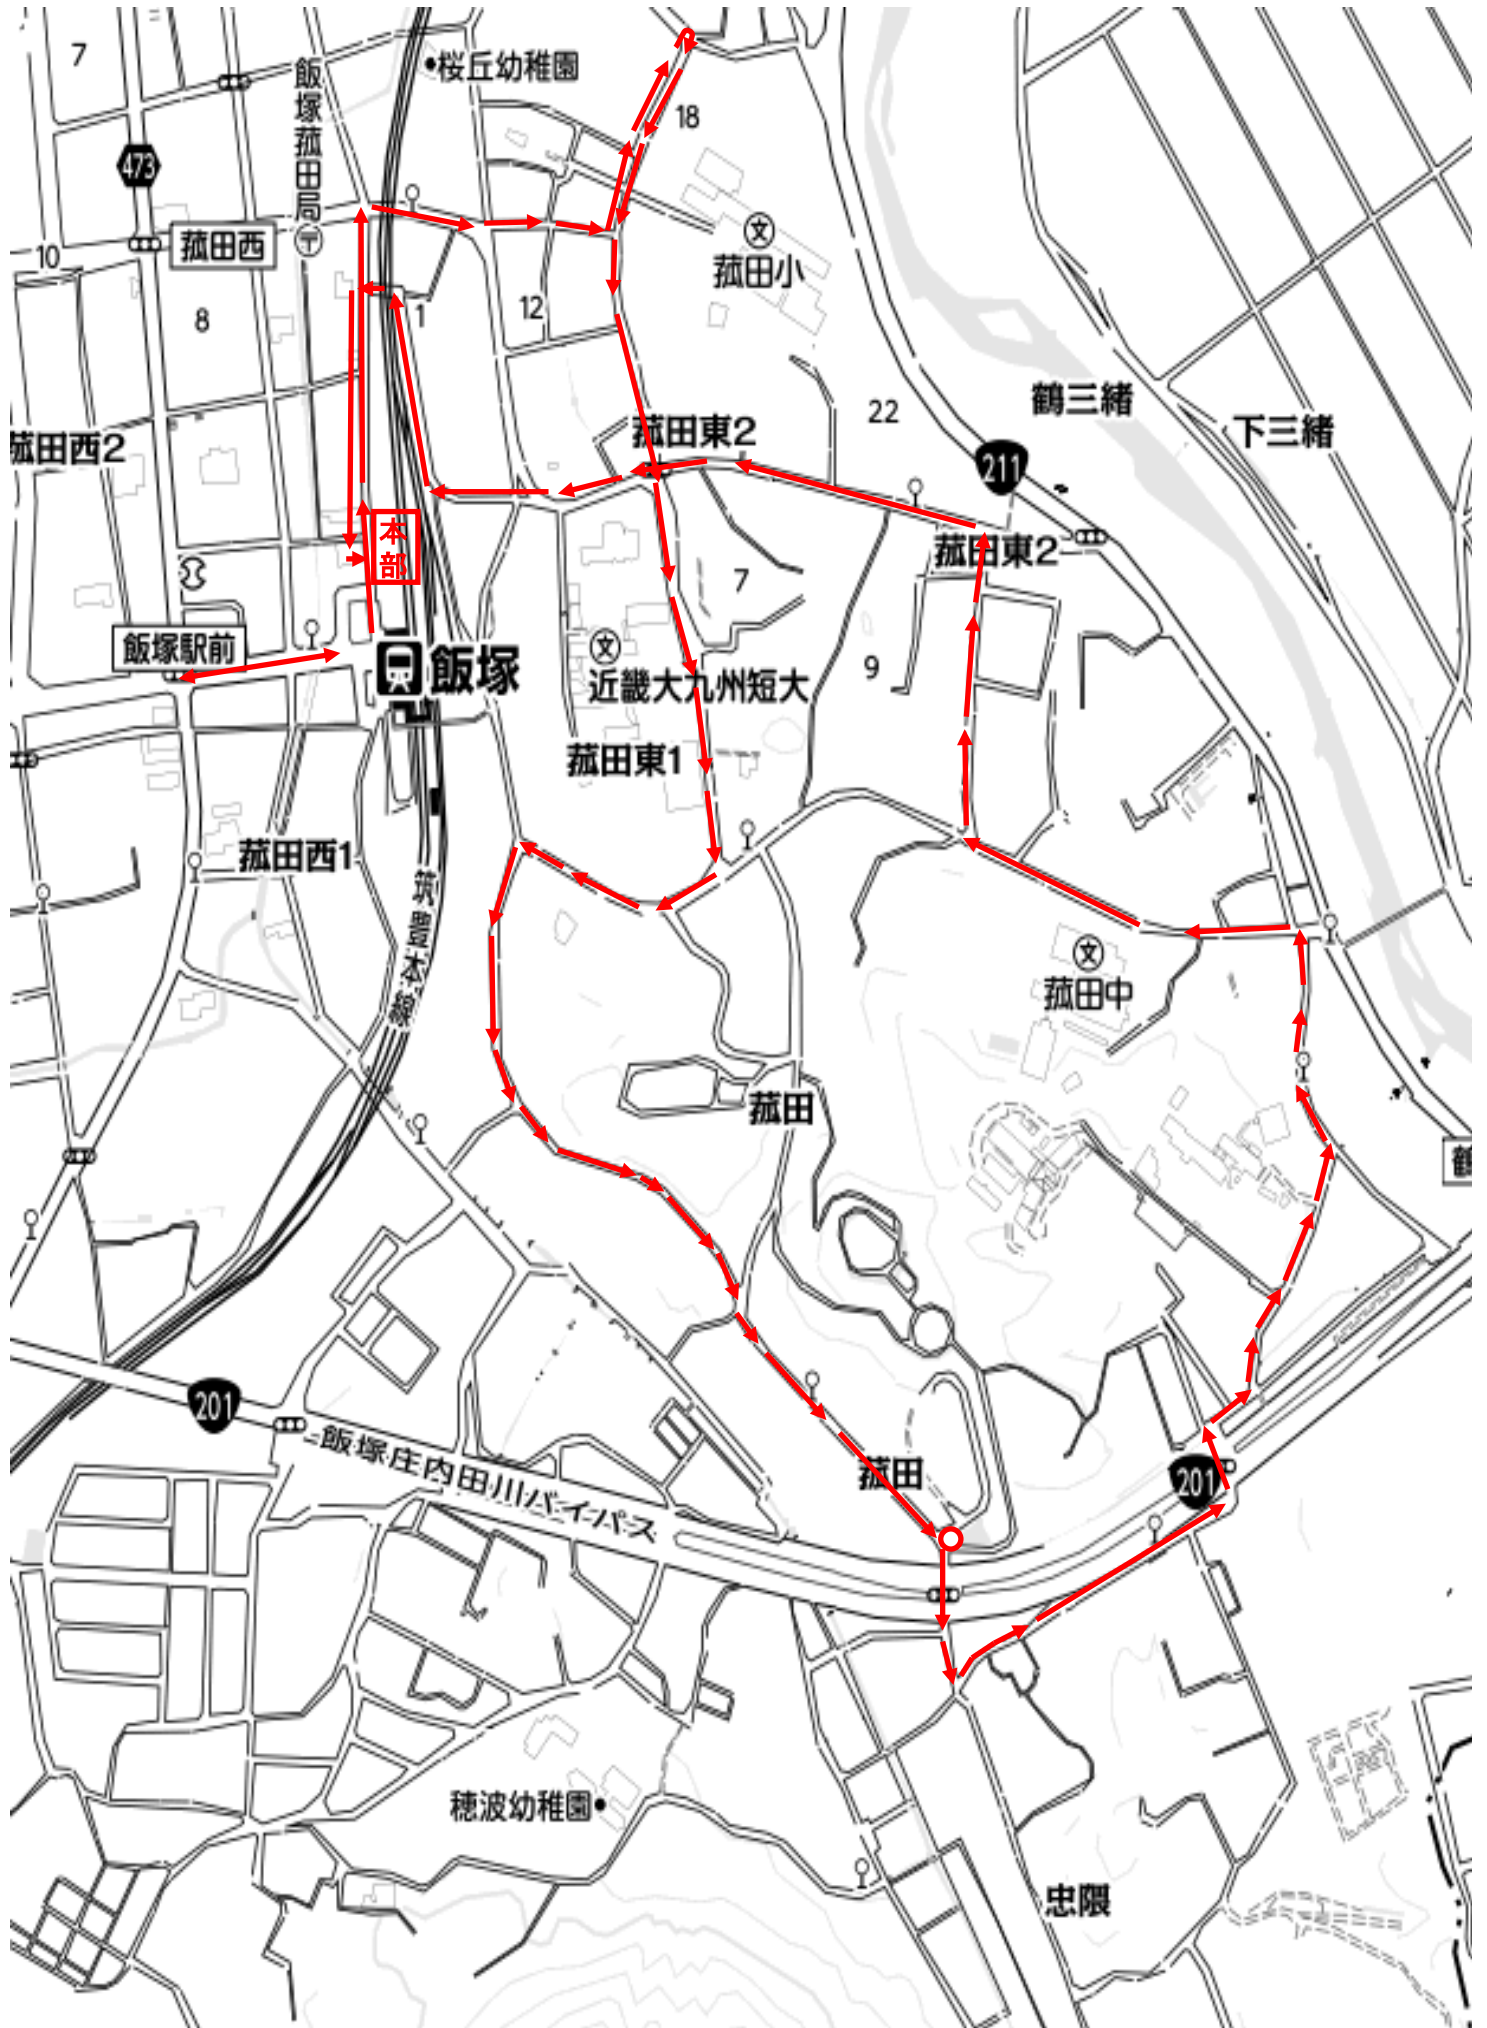

平成29年7月11日(火) 流れがき東コース

平成29年7月13日(木) 流れがき西コース