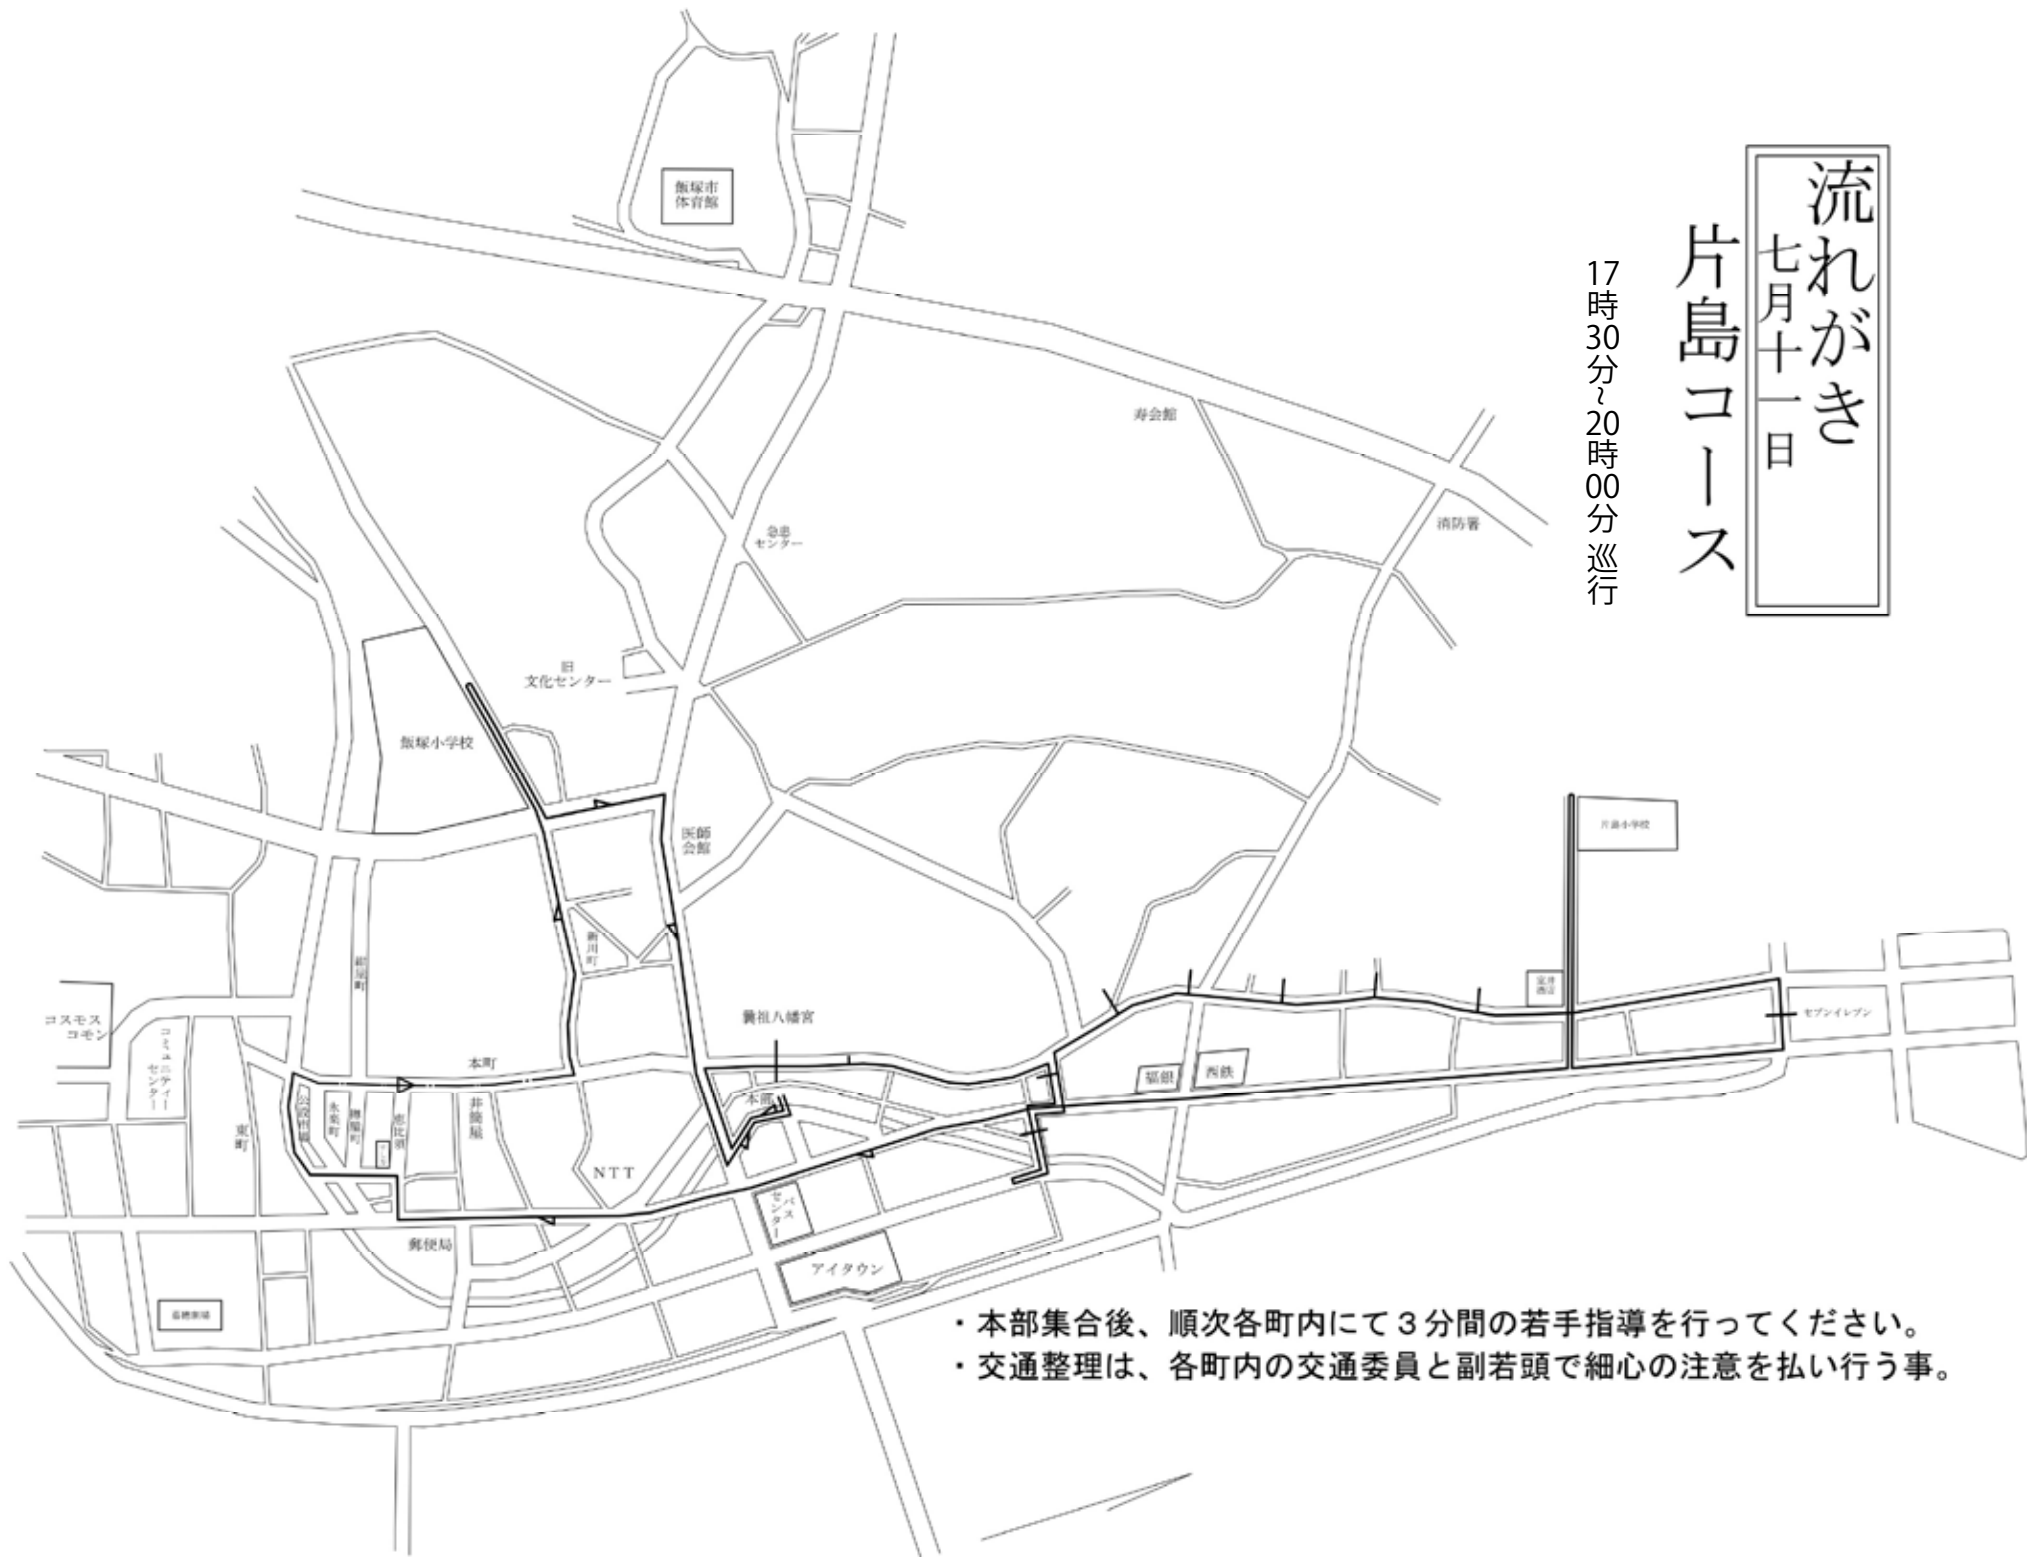

流れがき

七月十一日

片島コース

17時30分～20時00分巡行

- ・本部集合後、順次各町内にて3分間の若手指導を行ってください。
- ・交通整理は、各町内の交通委員と副若頭で細心の注意を払い行う事。

流れがき

七月十三日

西町コース

17時30分～20時00分巡行

- ・本部集合後、順次各町内にて3分間の若手指導を行ってください。
- ・交通整理は、各町内の交通委員と副若頭で細心の注意を払い行う事。