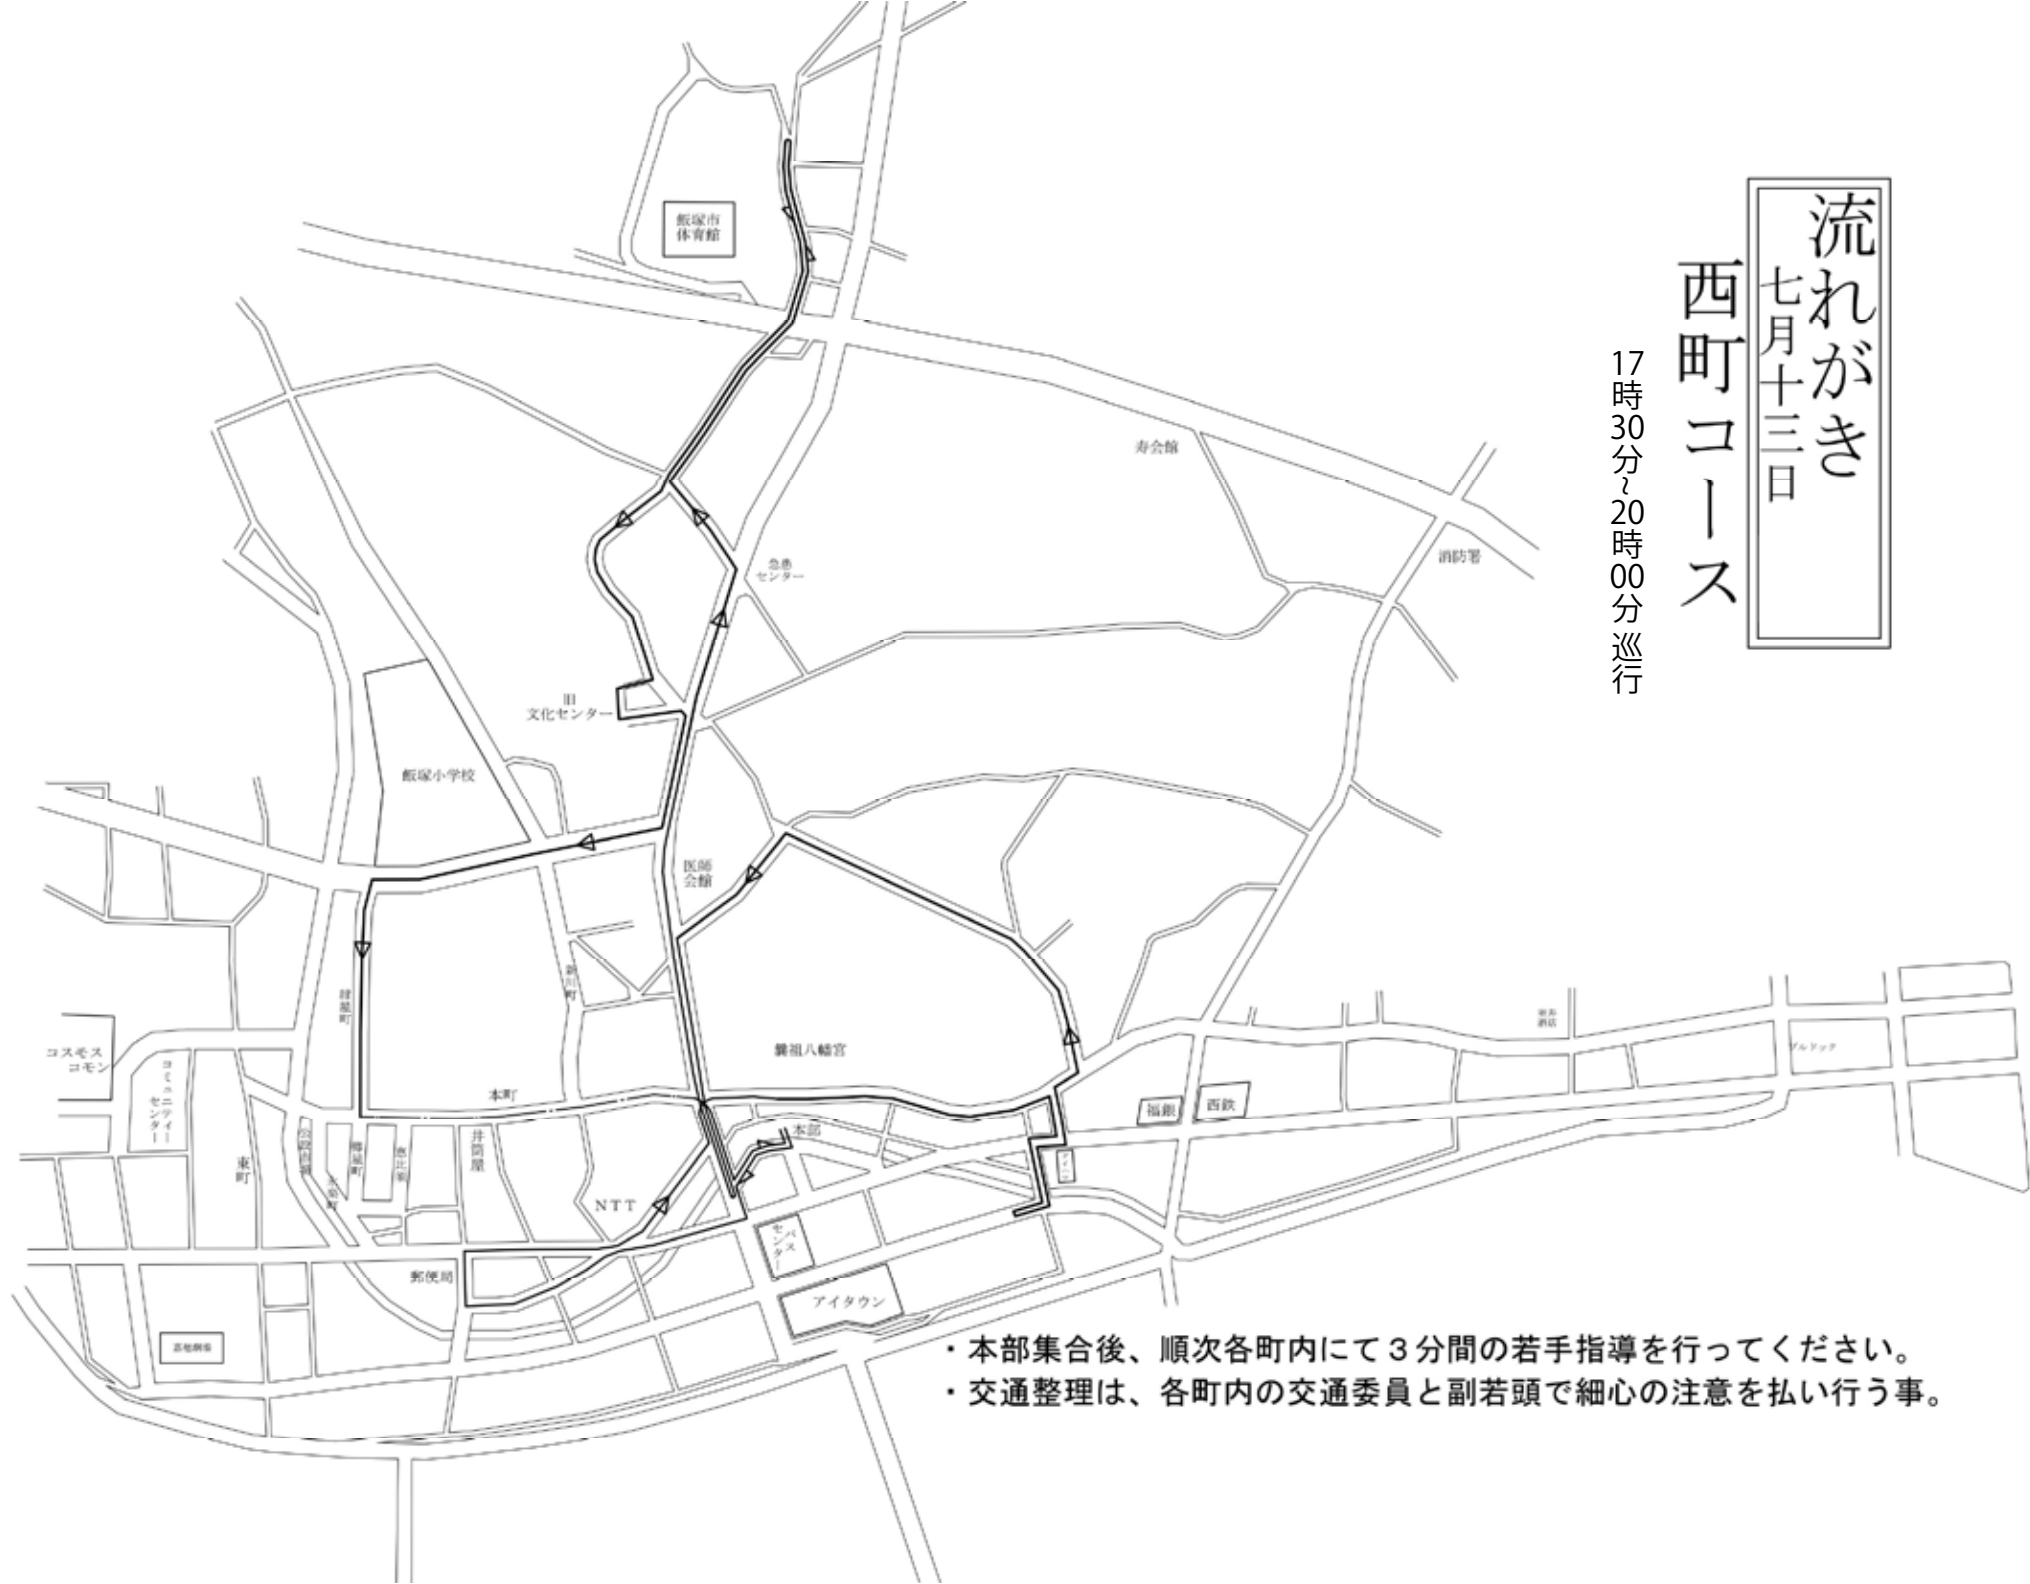

流れがき

七月十一日

片島コース

17時30分～20時00分巡行

- ・本部集合後、順次各町内にて3分間の若手指導を行ってください。
- ・交通整理は、各町内の交通委員と副若頭で細心の注意を払い行う事。

流れがき

七月十三日

西町コース

17時30分～20時00分巡行

- ・本部集合後、順次各町内にて3分間の若手指導を行ってください。
- ・交通整理は、各町内の交通委員と副若頭で細心の注意を払い行う事。