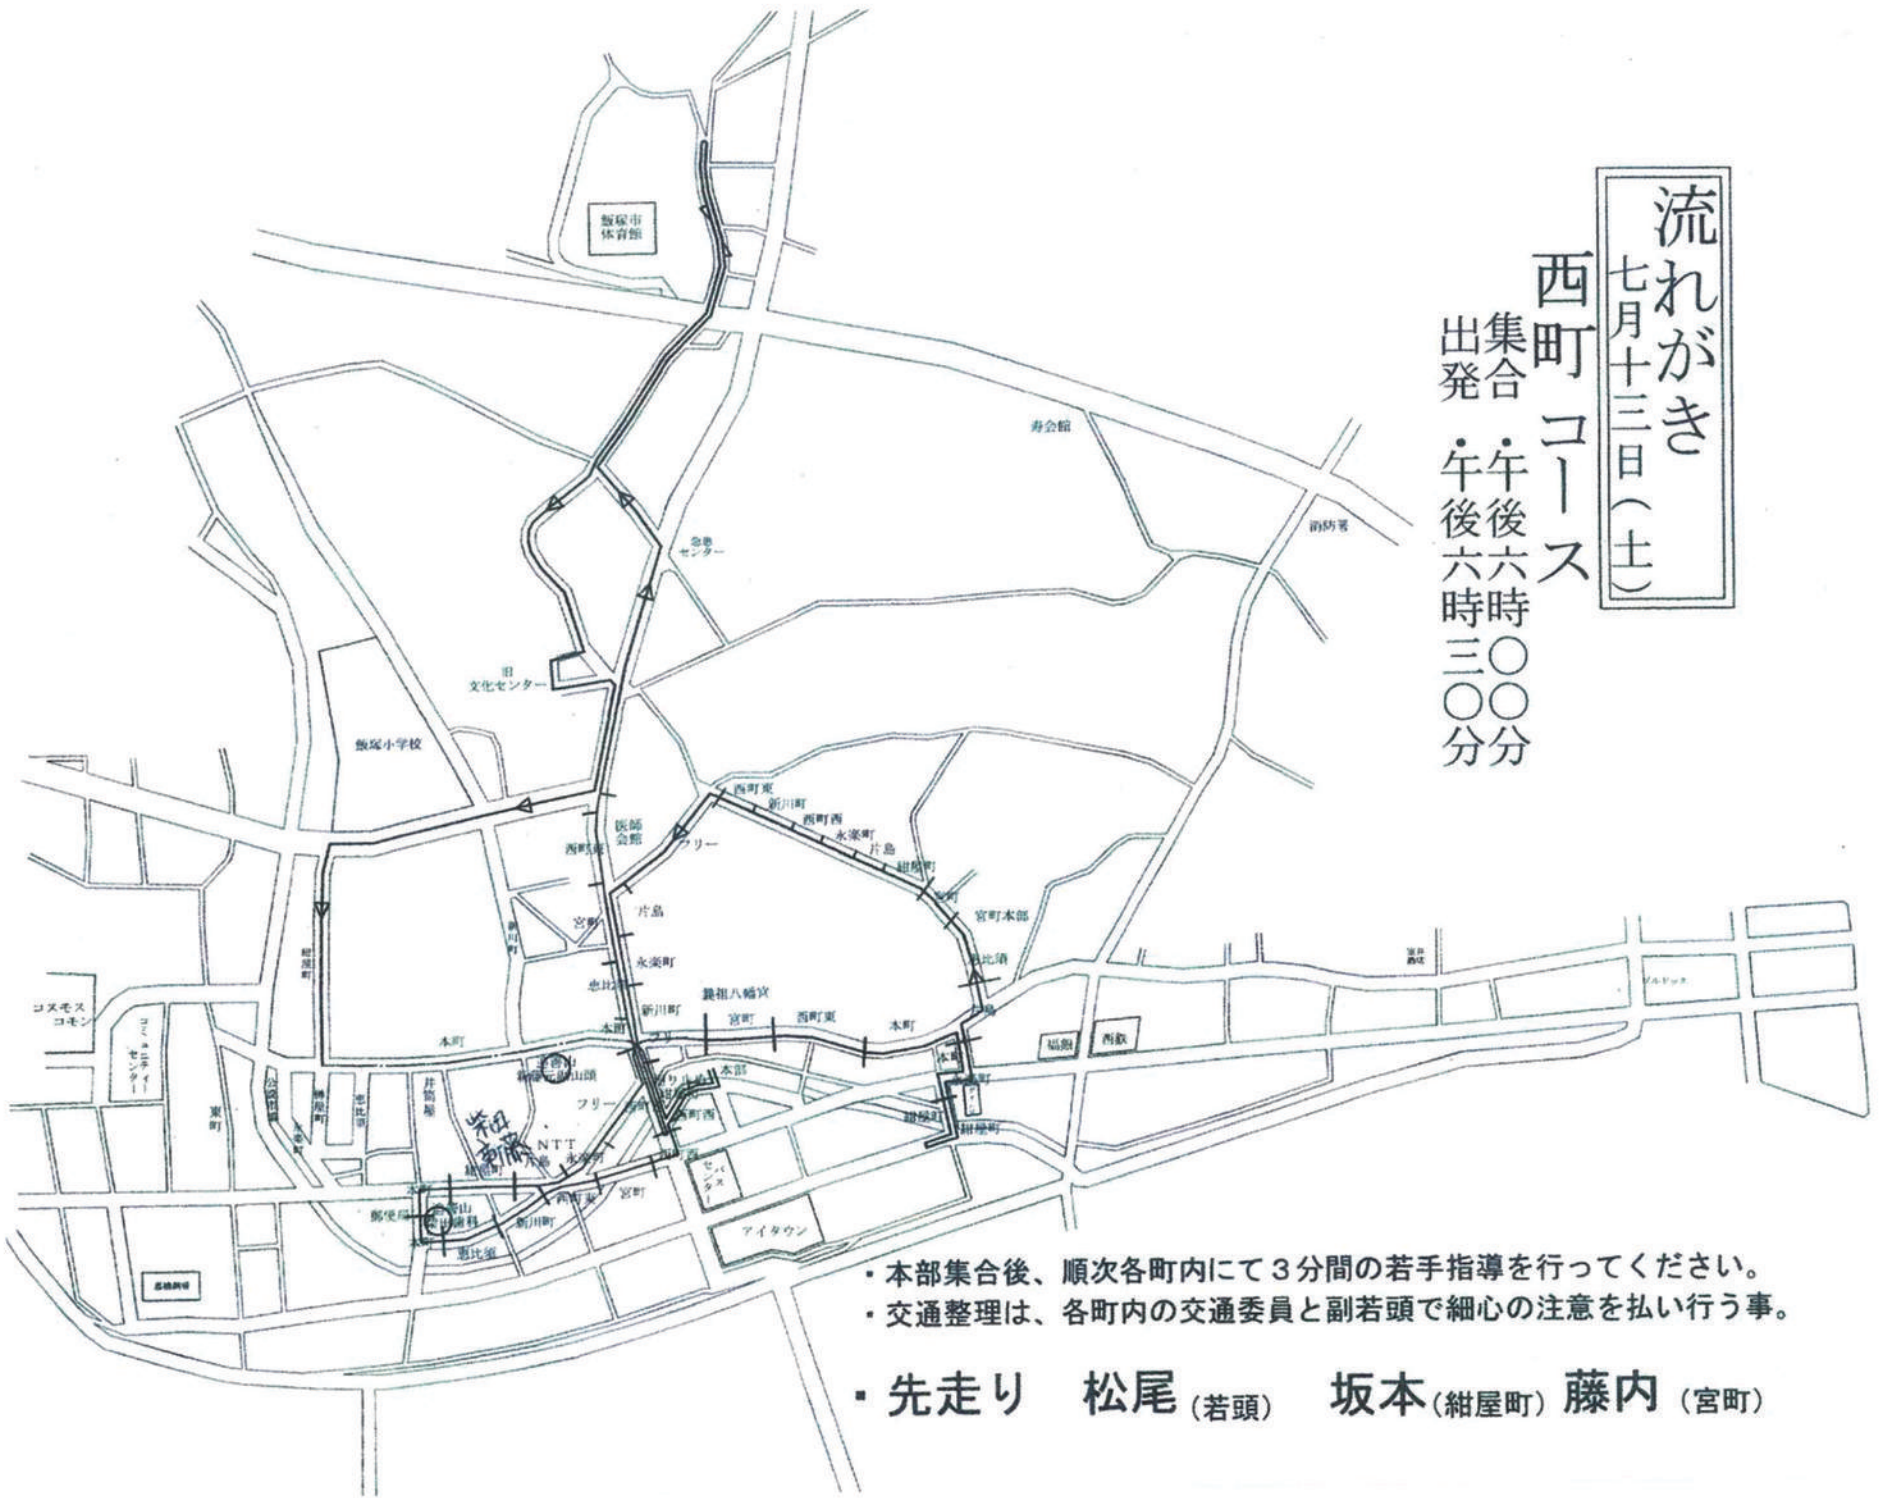

流れがき

七月十一日(木)

片島コース

集合 午後六時三〇分
出発 午後七時〇〇分

- ・本部集合後、順次各町内にて3分間の若手指導を行ってください。
- ・交通整理は、各町内の交通委員と副若頭で細心の注意を払い行う事。
- ・先走り **松尾**(若頭) **三好**(本町) **井上**(恵比須)

流れがき

七月十三日(土)

西町コース

集合 午後六時〇〇分
 出発 午後六時三〇分

- 本部集合後、順次各町内にて3分間の若手指導を行ってください。
- 交通整理は、各町内の交通委員と副若頭で細心の注意を払い行う事。
- 先走り **松尾** (若頭) **坂本** (紺屋町) **藤内** (宮町)