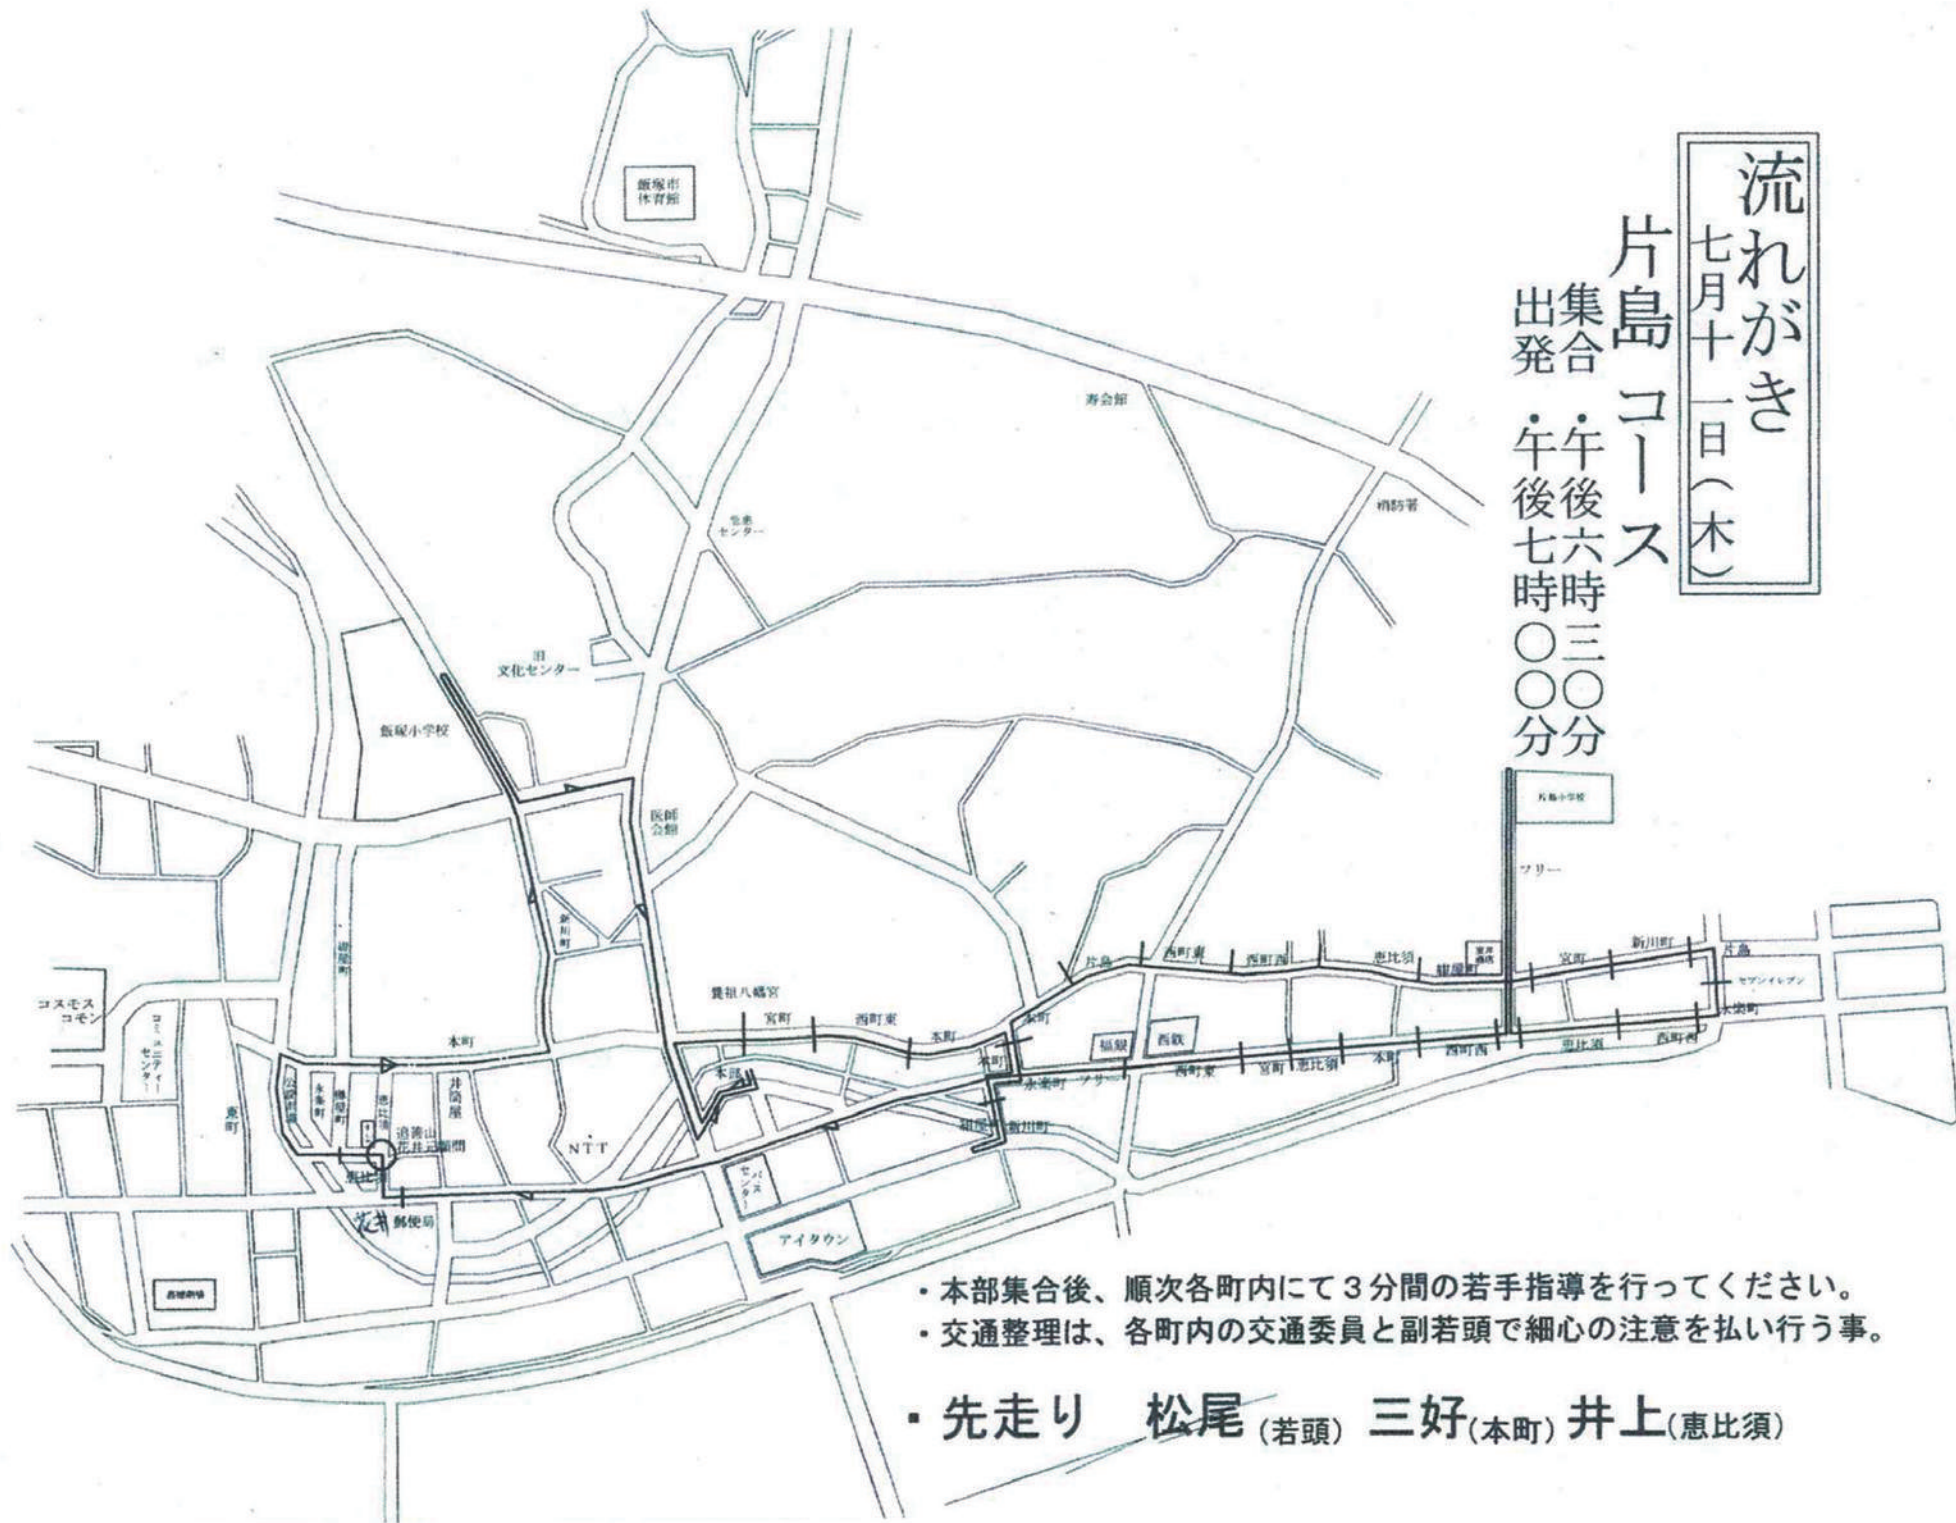

流れがき

七月十一日(木)

片島コース

集合 午後六時三〇分
出発 午後七時〇〇分

- ・本部集合後、順次各町内にて3分間の若手指導を行ってください。
- ・交通整理は、各町内の交通委員と副若頭で細心の注意を払い行う事。
- ・先走り **松尾**(若頭) **三好**(本町) **井上**(恵比須)

流れがき

七月十三日(土)

西町コース

集合 午後六時〇〇分
 出発 午後六時三〇分

- 本部集合後、順次各町内にて3分間の若手指導を行ってください。
- 交通整理は、各町内の交通委員と副若頭で細心の注意を払い行う事。
- 先走り **松尾** (若頭) **坂本** (紺屋町) **藤内** (宮町)