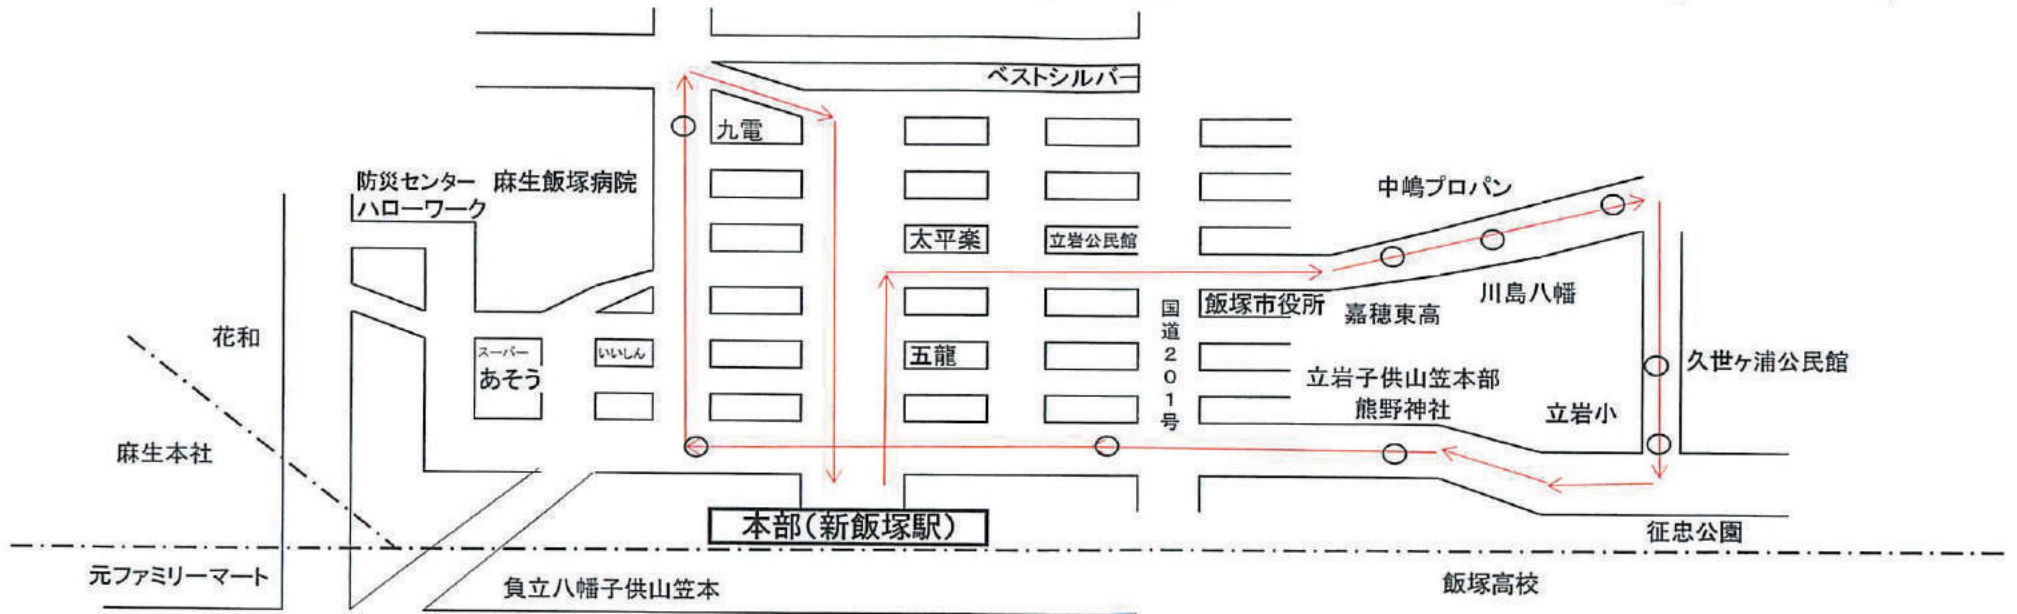

# 新流れ流れがきコース図 11日(立岩、久世ヶ浦、川島コース)

○の箇所は手打ちを行います

17:30~21:00の間に巡行

# 新流れ流れがきコース図 13日(芳雄、旧芳雄、柏の森コース)

17:30~21:00の間に巡行