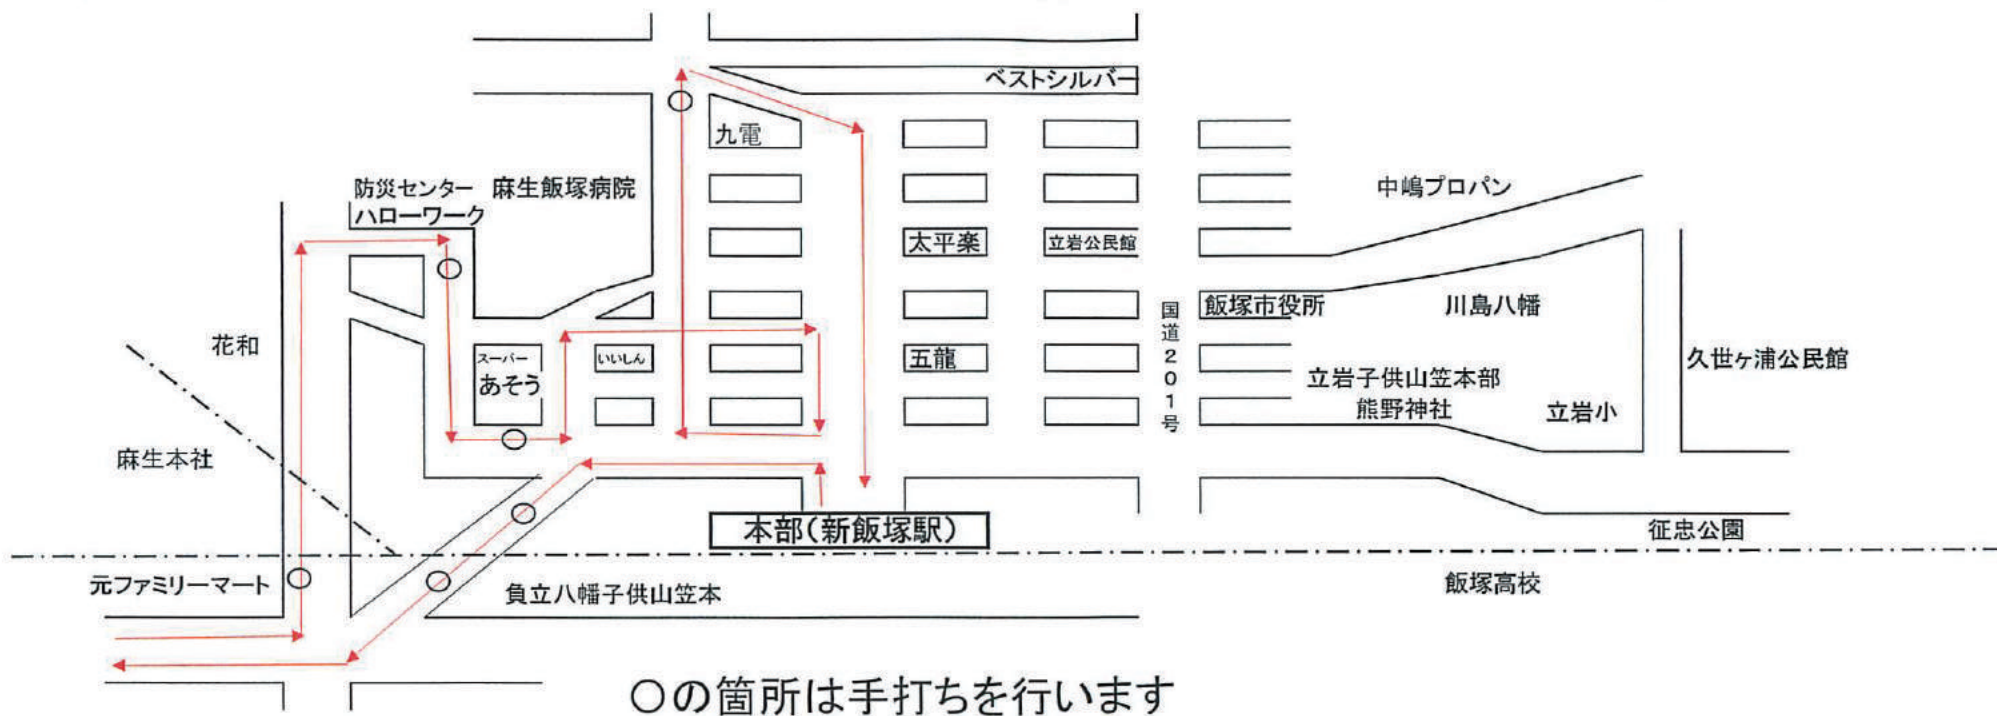

# 新流れ流れがきコース図 11日(立岩、久世ヶ浦、川島コース)

○の箇所は手打ちを行います

17:30~21:00の間に巡行

# 新流れ流れがきコース図 13日(芳雄、旧芳雄、柏の森コース)

17:30~21:00の間に巡行